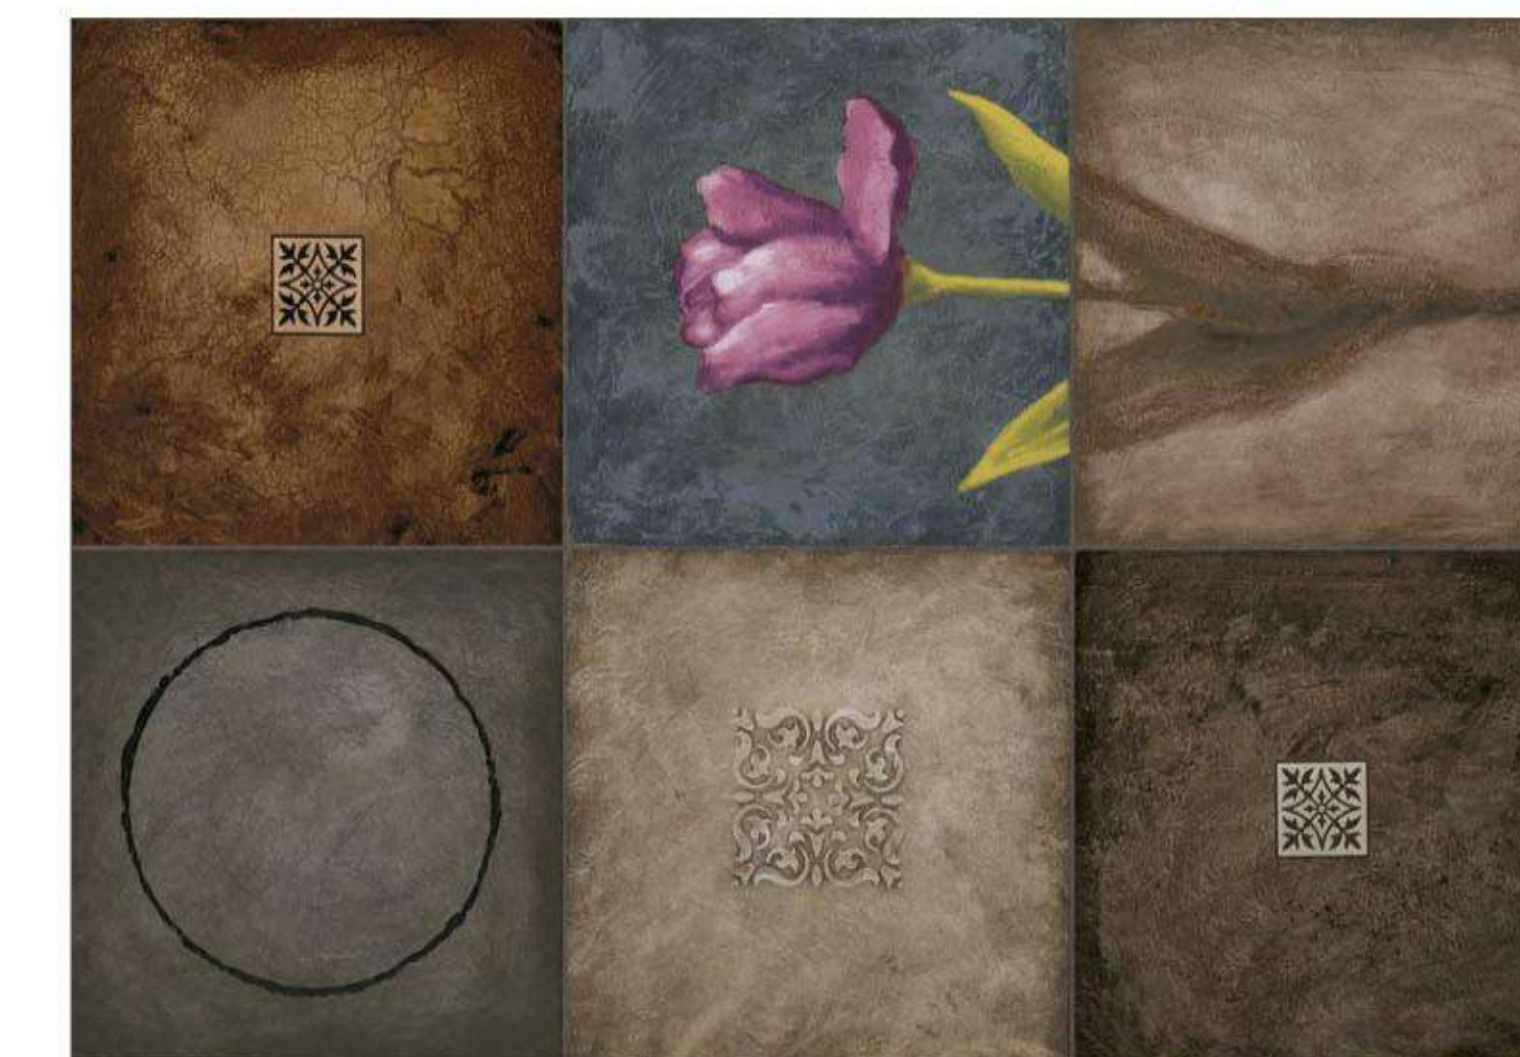

Easy to Clean

Low Water Absorption

Chemical Resistance

MATT
Finish

6064-LT

6064-HL-1

6064-DK

6065-LT