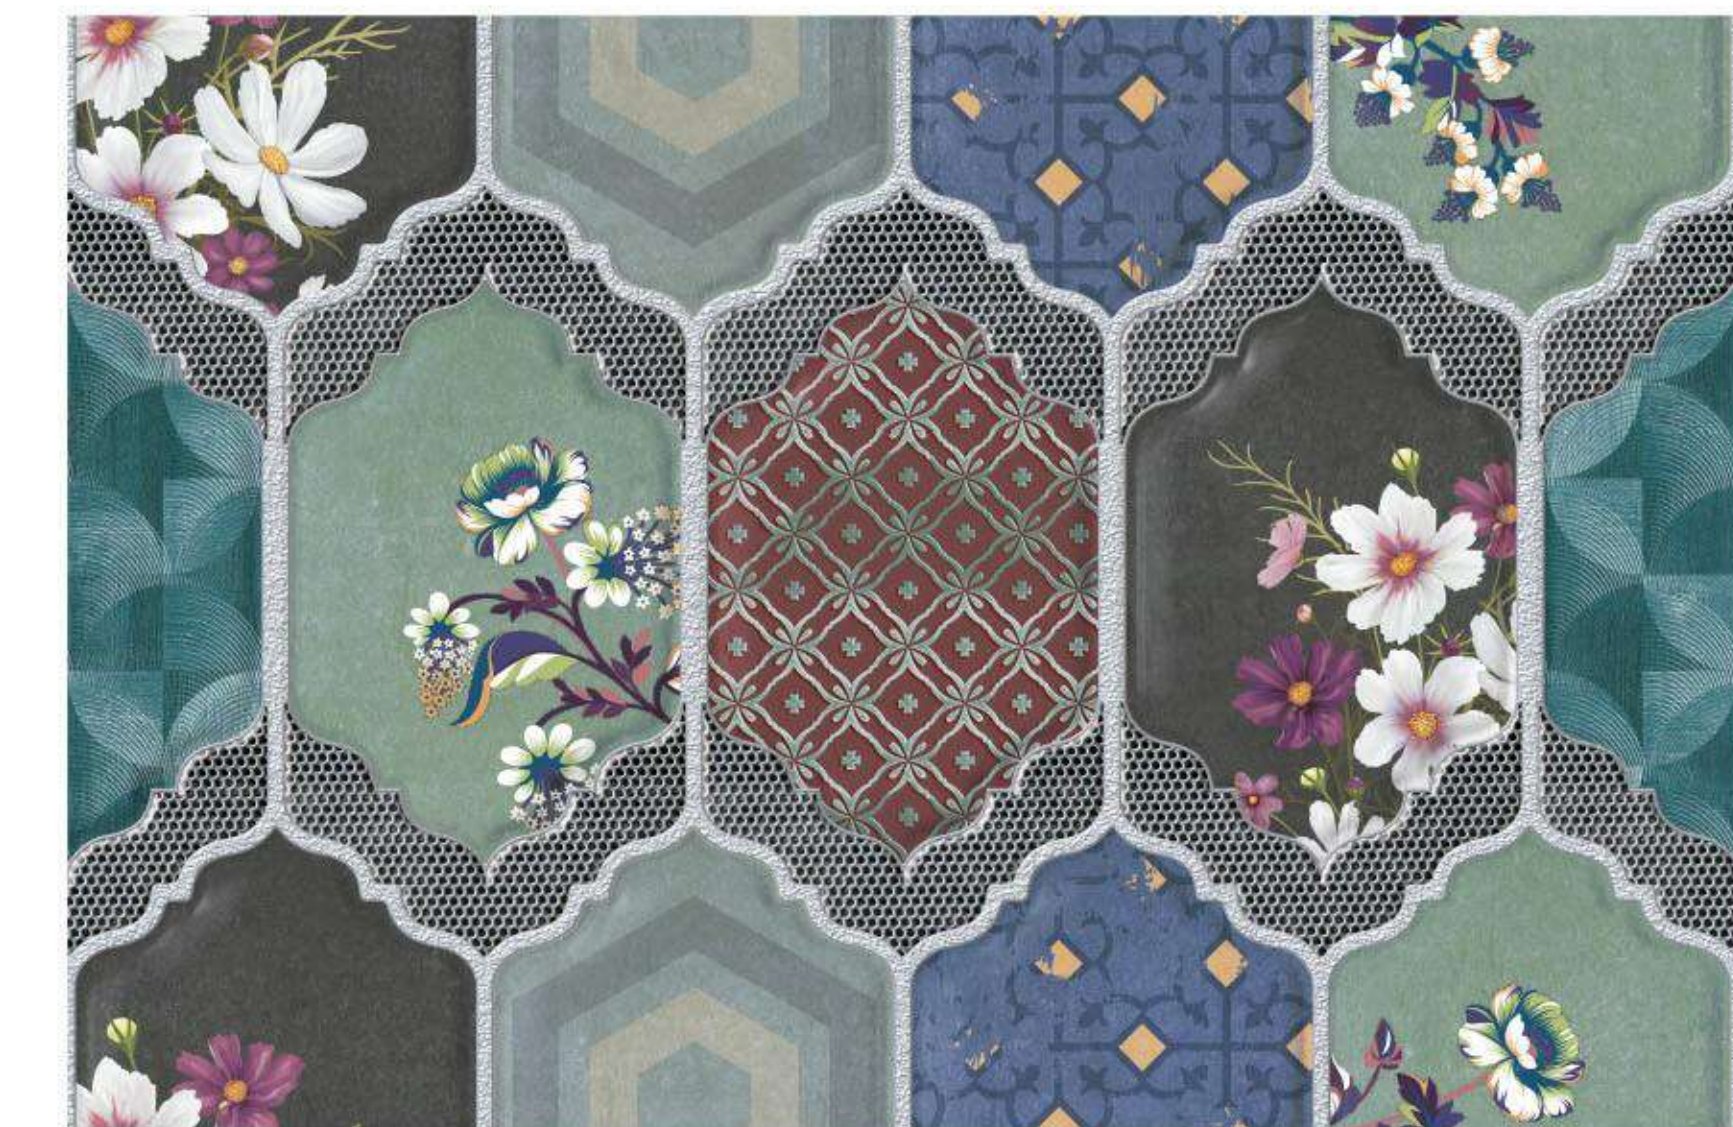

1022-HL-1

1022-DK

1023-LT

1023-HL-1

*Utility For
Crucial Space*

**30x
45cm**

Easy to Install

Frost Proof