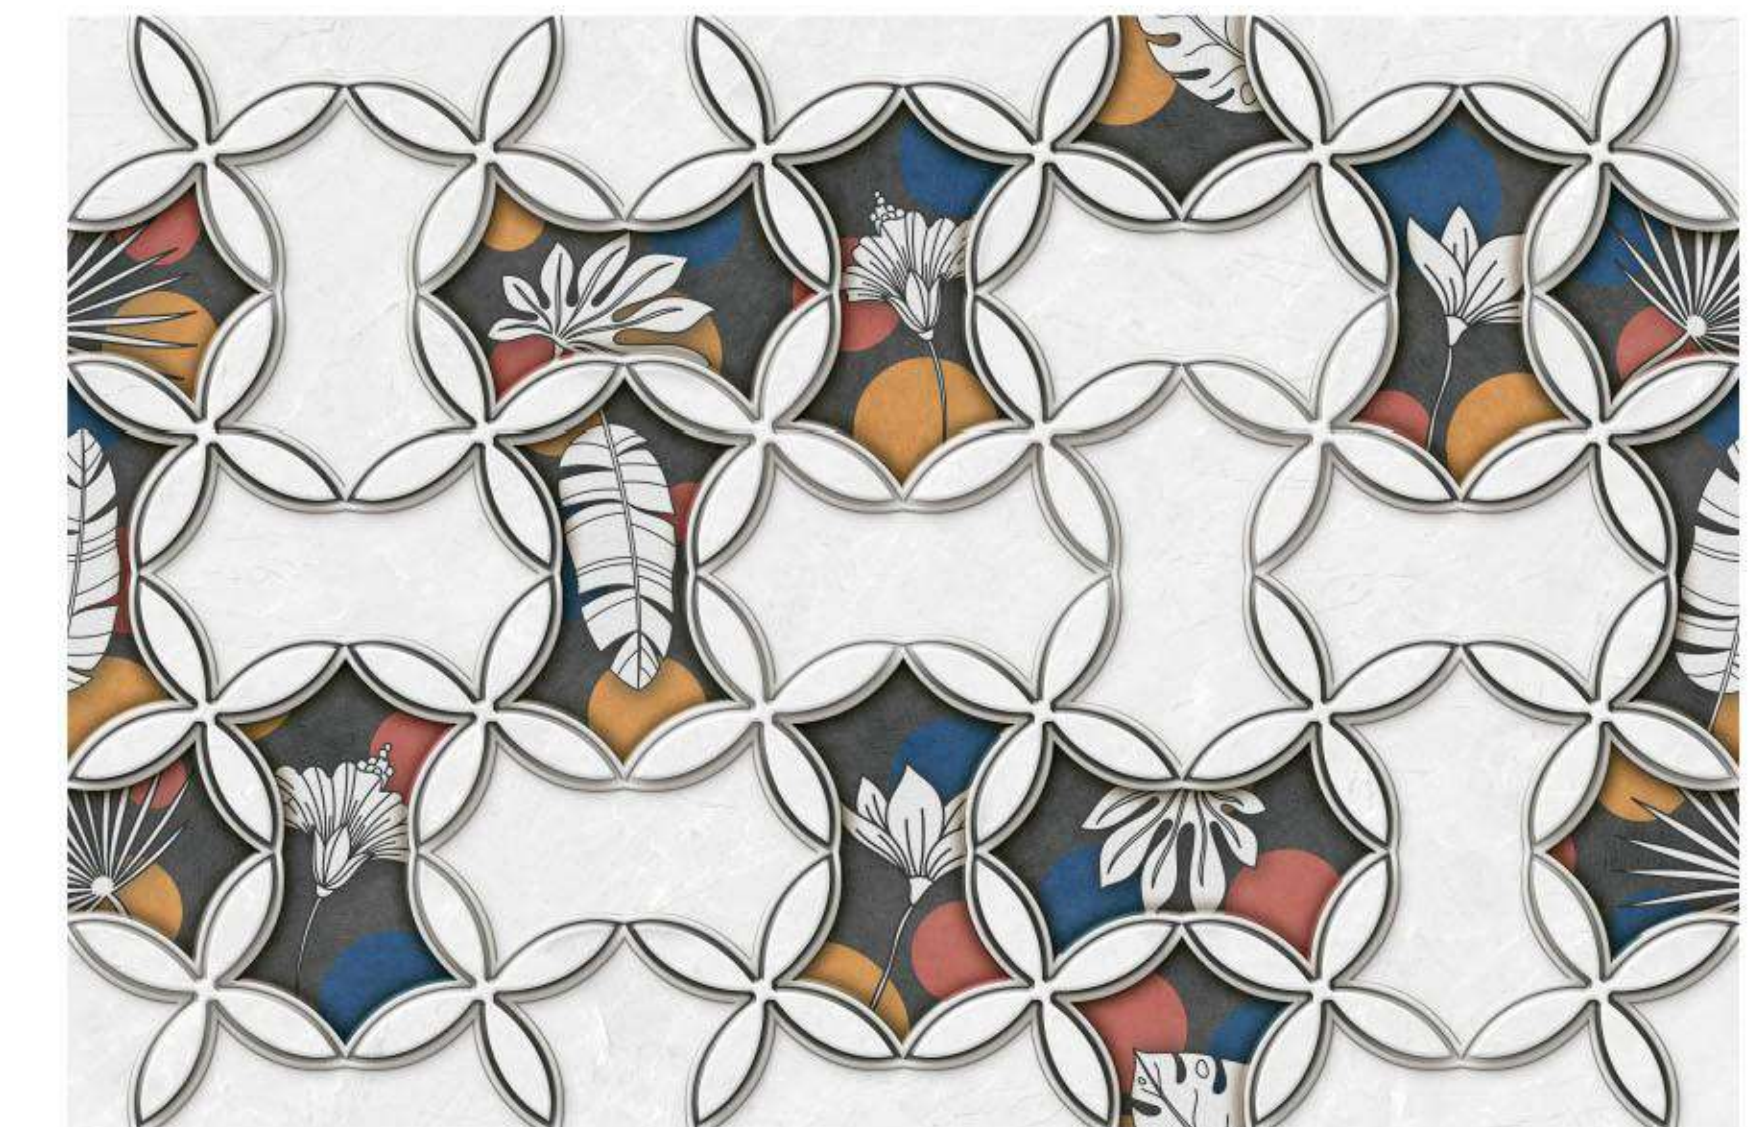

1058-DK

1059-DK

1061-LT

1061-HL-1

1061-DK

*Spell Of
Majesty*

30x
45cm

Easy to Install