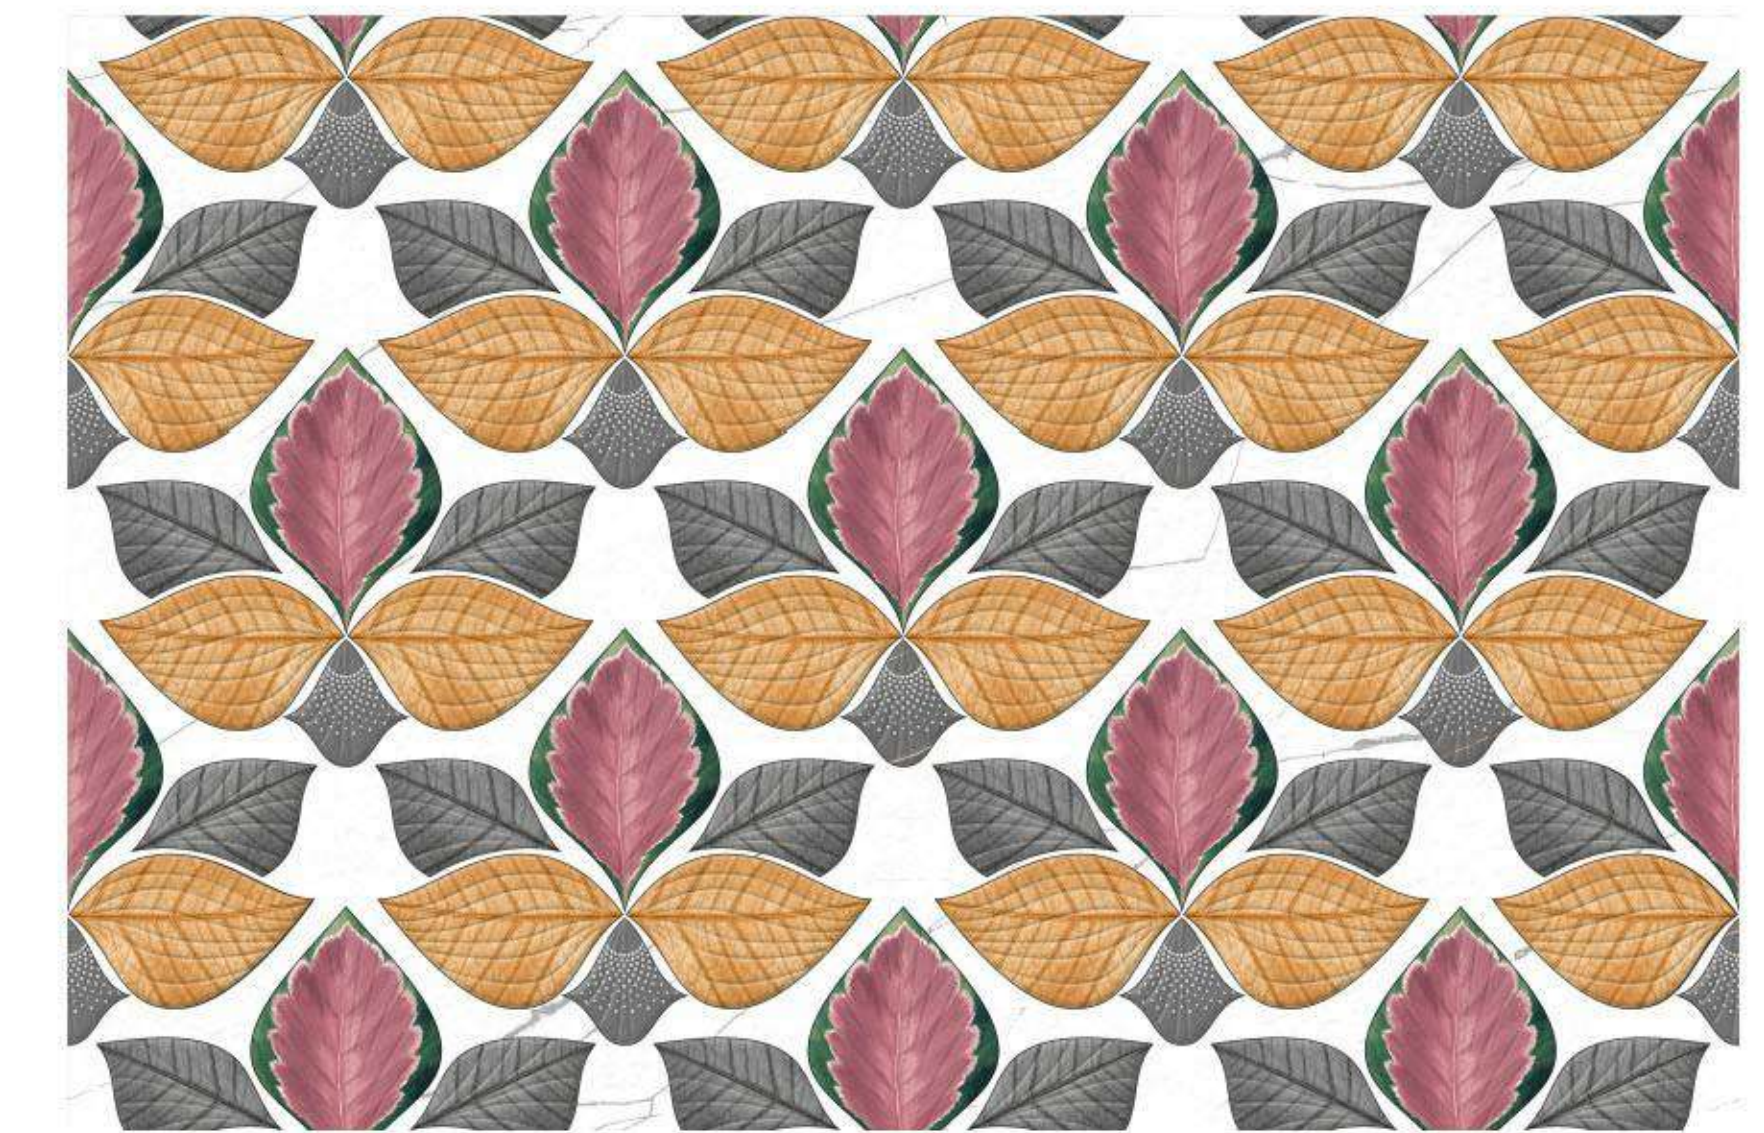

1046-HL-1

1046-DK

1047-LT

1047-HL-1

1047-DK

*Seamless
Perception*

**30x
45cm**

Easy to Install